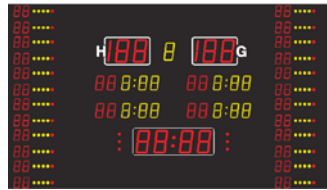

## Modellreihen

MSA xxx.630-1000

MSA xxx.640-1000

1\* 2\* 3\* 4\* 5\*

MSA xxx.630-1000

MSA xxx.640-1000

Funktionen	Darstellung	Sportart	Zeichengröße	
			MSA 210.630 / MSA 260.630 MSA 330.630	MSA 210.640 / MSA 260.640 MSA 330.640
Spielstand, Ergebnis			210 / 260 / 330 mm	
Spielperiode			160 / 210 / 260 mm	
Teamfoul-Zähler		1*	160 / 160 / 210 mm	160 / 210 / 260 mm
Timeout: Timer ; Zähler		1*	160 / 160 / 210 mm ; 3 Punkte	160 / 210 / 260 mm ; 3 Punkte
Timeout: Timer ; Zähler		3*	210 / 260 / 330 mm ; 3 Punkte	
Timeout: Zähler ; Timer		2*	160 / 160 / 210 ; 210 / 260 / 330 mm	160 / 210 / 260 ; 210 / 260 / 330 mm
Spieler-Nummer für 12 Spieler		1*	Individuell, Nr. 1-99, rot; 120 / 120 / 160 mm	
Spielerpunkte für 12 Spieler		1*	- / - / -	Individuell 1-99, gelb 120/120/160 mm
Zähler persönliche Spielerfouls		1*	4 x gelb und 1 x rot	
Strafzeit: Timer ; Anzeige		2* 5*	2 Timer pro Team 160 / 160 / 210 mm; 3 Punkte	1 Timer pro Team 160 / 210 / 260 mm ; 3 Punkte
Spieler-Nummer zur Strafzeit		2*	160 / 160 / 210 mm	- / - / -
Spielzeit, Countdown, Uhrzeit			210 / 260 / 330 mm	
Satzstand ; Aufschlag		3* 4*	210 / 260 / 330 mm ; Querstrich	
Punkte ;Vorteil 0-15-30-40-A		4*	160 / 160 / 210 mm	160 / 210 / 260 mm
Textdisplay Team-Namen		Option	15 cm, 20 Zeichen (über dem Spielstand)	
Akustisches Signal			Hupe automatisch/manuell	
Bedienpult			Touch-Screen-Bedienpult	
<b>Technische Daten</b>				
Ableseentfernung bis ca.			120 / 150 / 150 m	
Funksteuerung			Standard	
Abmessungen B x H x 8 cm			330 x 210 / 370 x 210 / 480 x 270	330 x 210 / 370 x 210 / 430 x 270
Gewicht in kg			135 / 155 / 200	135 / 155 / 200
Stromversorgung			230 VAC , 50 Hz	
Stromverbrauch max. in Watt			500	500
			MSA 210.630 / MSA 260.630 MSA 330.630	MSA 210.640 / MSA 260.640 MSA 330.640
<b>Optionen</b>				
DCF 77-Funkempfänger mit 10 m Kabellänge				
Transportkoffer für Bedienpult (Kunststoff)				
Textdisplay Team Namen, rote LED's, 15 cm Ziffernhöhe, 20 Zeichen				auf Anfrage
Verkabelte Variante (ohne Funk) mit XLR 4P-Kabel, 5 m, Aufputz Installation				ohne Mehrpreis
Variante Außenbereich mit ultrahellen, roten LED's				auf Anfrage
Ballbesitzanzeige Roter Pfeil				