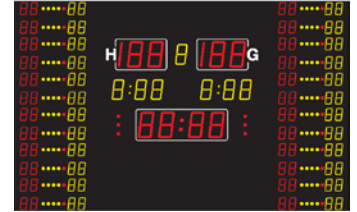

## Modellreihen

MSA xxx.630-1000

MSA xxx.640-1000

1\* 2\* 3\* 4\* 5\*

MSA xxx.630-1000

MSA xxx.640-1000

Funktionen	Darstellung	Sportart	Zeichengröße	
			MSA 210.630 / MSA 260.630 MSA 330.630	MSA 210.640 / MSA 260.640 MSA 330.640
Spielstand, Ergebnis			210 / 260 / 330 mm	
Spielperiode			160 / 210 / 260 mm	
Teamfoul-Zähler		1*	160 / 160 / 210 mm	160 / 210 / 260 mm
Timeout: Timer ; Zähler		1*	160 / 160 / 210 mm ; 3 Punkte	160 / 210 / 260 mm ; 3 Punkte
Timeout: Timer ; Zähler		3*	210 / 260 / 330 mm ; 3 Punkte	
Timeout: Zähler ; Timer		2*	160 / 160 / 210 ; 210 / 260 / 330 mm	160 / 210 / 260 ; 210 / 260 / 330 mm
Spieler-Nummer für 12 Spieler		1*	Individuell, Nr. 1-99, rot; 120 / 120 / 160 mm	
Spielerpunkte für 12 Spieler		1*	- / - / -	Individuell 1-99, gelb 120/120/160 mm
Zähler persönliche Spielerfouls		1*	4 x gelb und 1 x rot	
Strafzeit: Timer ; Anzeige		2* 5*	2 Timer pro Team 160 / 160 / 210 mm; 3 Punkte	1 Timer pro Team 160 / 210 / 260 mm ; 3 Punkte
Spieler-Nummer zur Strafzeit		2*	160 / 160 / 210 mm	- / - / -
Spielzeit, Countdown, Uhrzeit			210 / 260 / 330 mm	
Satzstand ; Aufschlag		3* 4*	210 / 260 / 330 mm ; Querstrich	
Punkte ;Vorteil 0-15-30-40-A		4*	160 / 160 / 210 mm	160 / 210 / 260 mm
Textdisplay Team-Namen		Option	15 cm, 20 Zeichen (über dem Spielstand)	
Akustisches Signal			Hupe automatisch/manuell	
Bedienpult			Touch-Screen-Bedienpult	
<b>Technische Daten</b>				
Ableseentfernung bis ca.			120 / 150 / 150 m	
Funksteuerung			Standard	
Abmessungen B x H x 8 cm			330 x 210 / 370 x 210 / 480 x 270	330 x 210 / 370 x 210 / 430 x 270
Gewicht in kg			135 / 155 / 200	135 / 155 / 200
Stromversorgung			230 VAC , 50 Hz	
Stromverbrauch max. in Watt			500	500
			MSA 210.630 / MSA 260.630 MSA 330.630	MSA 210.640 / MSA 260.640 MSA 330.640
<b>Optionen</b>				
DCF 77-Funkempfänger mit 10 m Kabellänge				
Transportkoffer für Bedienpult (Kunststoff)				
Textdisplay Team Namen, rote LED's, 15 cm Ziffernhöhe, 20 Zeichen				auf Anfrage
Verkabelte Variante (ohne Funk) mit XLR 4P-Kabel, 5 m, Aufputz Installation				ohne Mehrpreis
Variante Außenbereich mit ultrahellen, roten LED's				auf Anfrage
Ballbesitzanzeige Roter Pfeil				