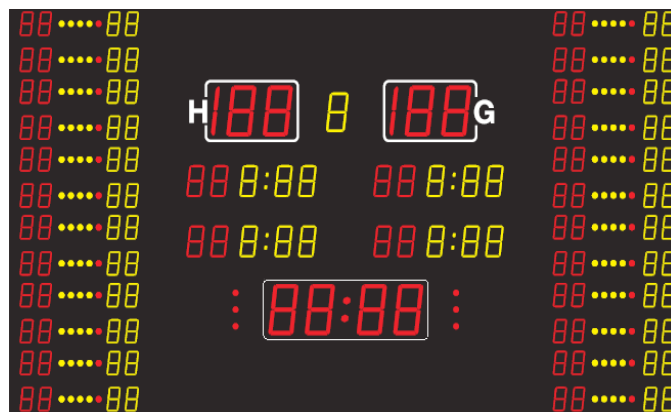

Sportanzeigen, Scoreboards

Modellreihe **MSA xxx.660-1000**
 Modell **MSA 330.001-1000**

Funktionen	Darstellung	Sportart	Zeichengröße	
			MSA 210.660 MSA 260.660 MSA 330.660	MSA 330.001
Spielstand, Ergebnis			210 / 260 / 330 mm	330 mm
Spielperiode			160 / 210 / 260 mm	260 mm
Teamfoul-Zähler		1*	160 / 160 / 210 mm	260 mm
Timeout: Timer ; Zähler		1*	160 / 160 / 210 mm 3 Punkte	260 mm 3 Punkte
Timeout: Timer ; Zähler		3*	210 / 260 / 330 mm 3 Punkte	330 mm
Timeout: Zähler ; Timer		2*	160/160/210 mm 210/260/330 mm	260 ; 330 mm
Spieler-Nummer für 12 Spieler		1*	Individuell, Nr. 1-99, rot; 120 / 120 / 160 mm	Individuell, Nr. 1-99, gelb; 160 mm
Spielerpunkte für 12 Spieler		1*	Individuell Nr. 1-99, gelb 120 /120 /160 mm	Individuell 1-99 rot; 160 mm
Spielernamen für 12 Spieler		1*	- / - / -	rot, 150 mm, 12 Zeichen
Zähler persönliche Spielerfouls		1*	4 x gelb und 1 x rot	
Strafzeit: Timer ; Anzeige		2* 5*	2 Timer proTeam 160/160/210 mm 3 Punkte	1 Timer pro Team 260 mm 3 Punkte
Spieler-Nummer zur Strafzeit		2*	160 / 160 / 210 mm	- / - / -
Spielzeit, Countdown, Uhrzeit			210 / 260 / 330 mm	330 mm
Satzstand ; Aufschlag		3* 4*	210 / 260 / 330 mm ; Querstrich	330 mm ; Querstrich
Punkte ;Vorteil 0-15-30-40-A		4*	160 / 160 / 210 mm	260 mm
Textdisplay Team-Namen		Option bei MSA xxx.660	15 cm, 20 Zeichen	15 cm, 20 Zeichen
Akustisches Signal			Hupe automatisch/manuell	
Bedienpult			Touch-Screen-Bedienpult	

Optionen		
DCF 77-Funkempfänger mit 10 m Kabellänge		
Transportkoffer für Bedienpult (Kunststoff)		
Textdisplay Team Namen, rote LED's, 15 cm Zeichenhöhe, 20 Zeichen		bereits enthalten
Verkabelte Variante (ohne Funk) mit XLR 4P-Kabel, 5 m, Aufputz Installation	ohne Mehrpreis	ohne Mehrpreis
Variante Außenbereich mit ultrahellen, roten LED's	auf Anfrage	–
Ballbesitzanzeige (Roter Pfeil)		auf Anfrage