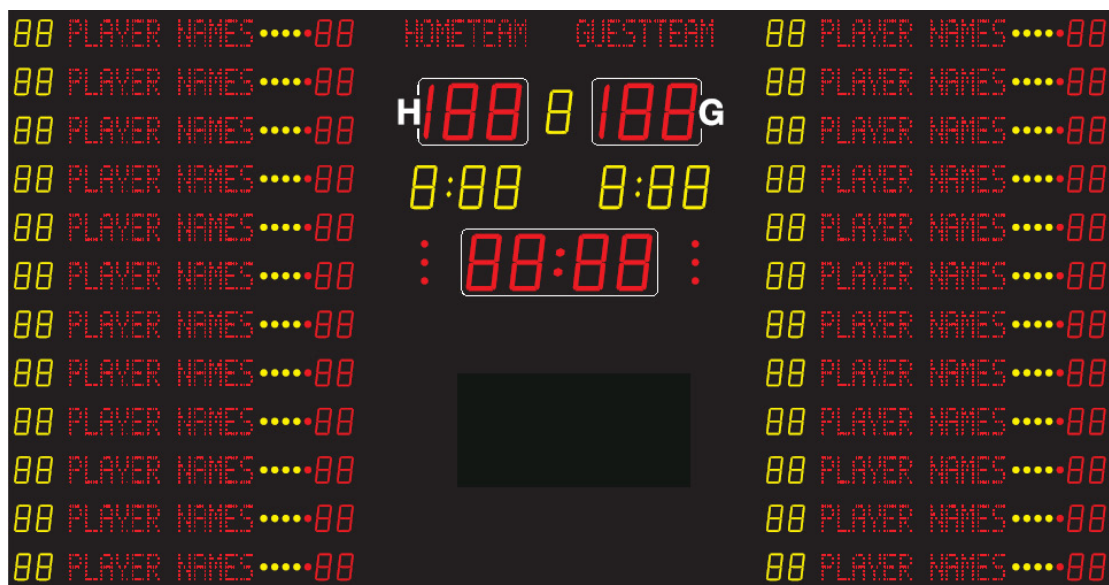

FIBA - Level 1
MSA 330.001-1000