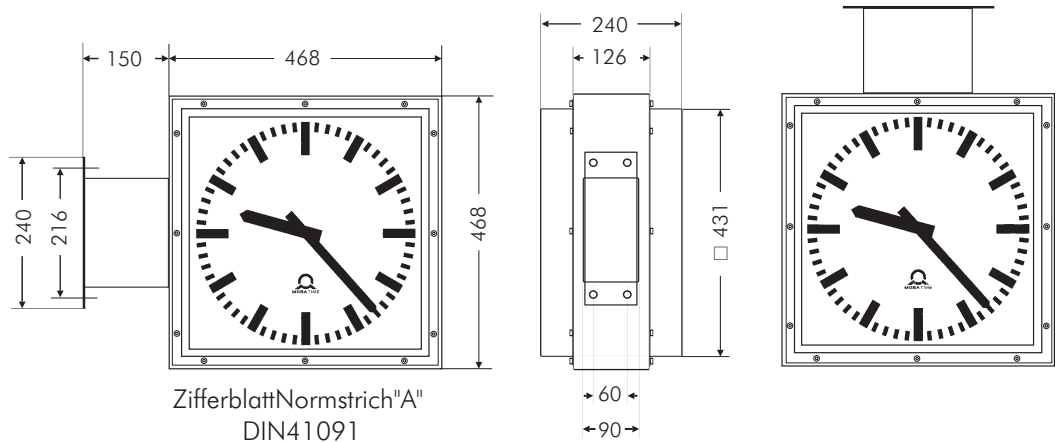

Analog-Außenuhren

Modellreihe NAUTIC

Zweiseitige Uhr mit
Wandarm "WA"
oder
Deckenabhangung "DA"